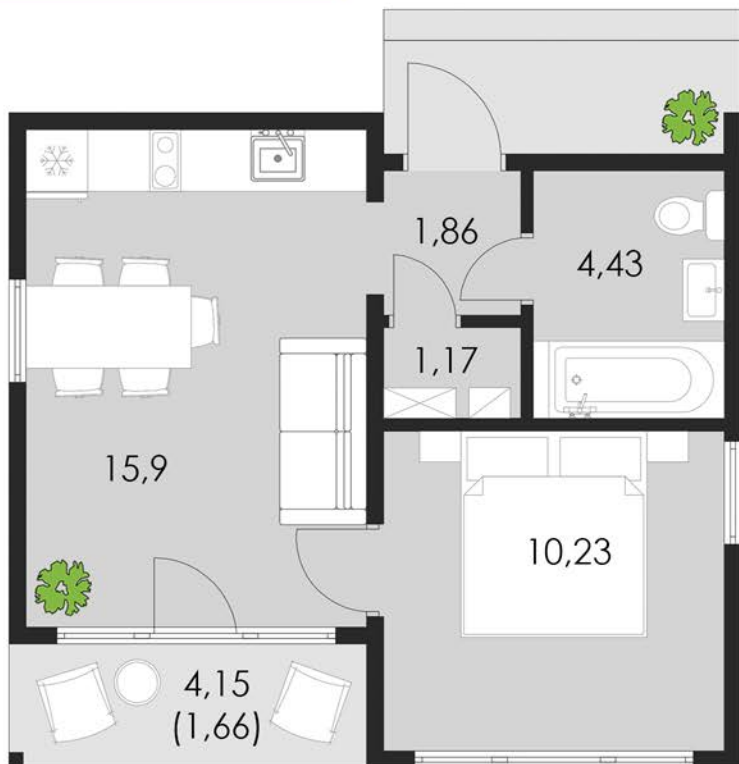

35.25 м²

ТИПОВИЙ ПРОЕКТ
ІОРРІНГ

ПРОЕКТИ
до 100 м²

ФАСАДИ БУДИНКУ

ПОВЕРХОВІ ПЛАНИ

WWW.SERVUS.UA

Фасад в будь-якому проекті «Сервус» можна легко поміняти на будь-який декоративний матеріал (штукатурка, цегла, фасадна плитка тощо). Також, за Вашим бажанням, ми легко можемо внести зміни в цей проект.