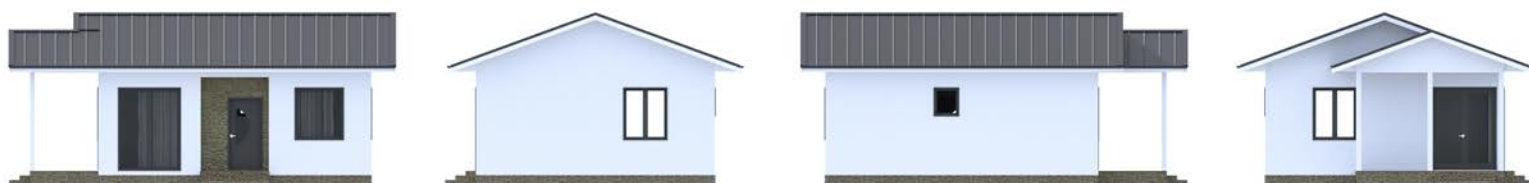

Характеристики:

C142-19 - це компактний, красивий, одноповерховий будинок. Столово-відпочинкова зона об'єднана в одне приміщення. Зручна простора ванна. Спальня з можливістю перепланування під 2 кімнати.

Технологія:

Фундамент - монолітний з/б
Несучі стіни - SIP панель (164мм)
Покриття - бітумна або металочерепиця
Зовнішнє оздоблення - природній камінь штукатурка.

Габарити будинку:

10,0м x 6,83м

ПЛАН ПЕРШОГО ПОВЕРХУ

- 1.** Тамбур 6,50м.кв.
- 2.** Кухня-вітальня 17,83м.кв.
- 3.** Спальня 18,12м.кв.
- 4.** Ванна 6,0м.кв.
- 5.** Тераса 3,47м.кв.