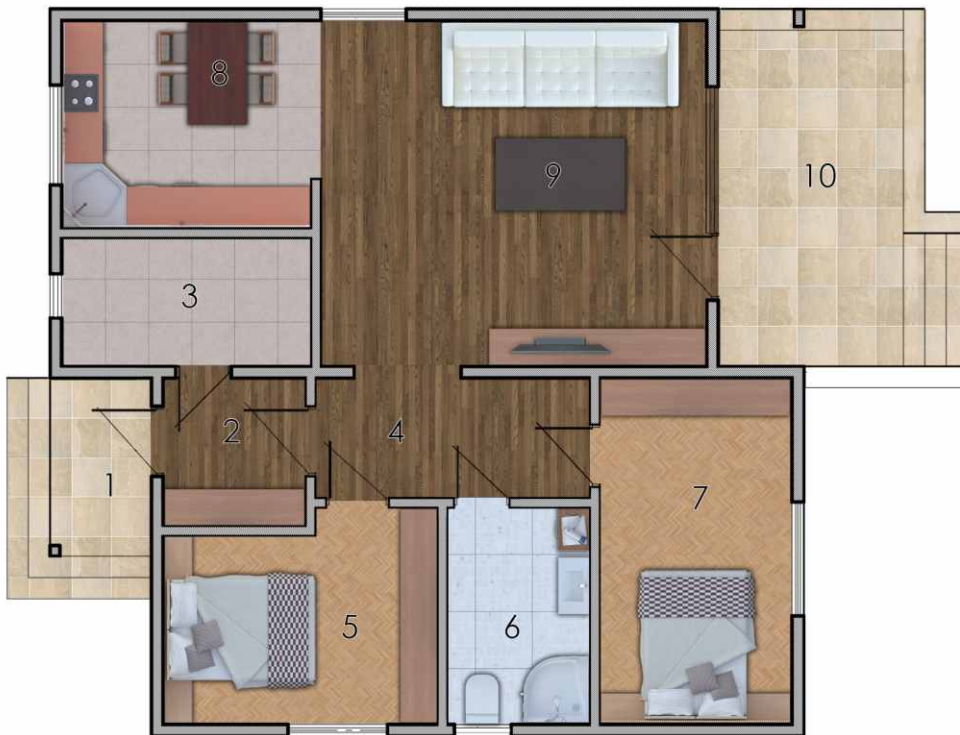

Характеристики:

Еврус - це компактний красивий, недорогий одноповерховий. Цей проект - вибір для тих, хто цінує функціональність і практичність, він ідеально підійде для проживання невеликої родини.

Технологія:

Фундамент - монолітний з/б
Несучі стіни - SIP панель (164мм)
Покриття - бітумна або металочерепиця.
Зовнішнє оздоблення - штукатурка, природній камінь, дерево.

Габарити будинку:

10,41м. x 10,20м.

ПЛАН ПЕРШОГО ПОВЕРХУ

1. Ганок 3,56м.кв.	6. Ванна 6,07м.кв.
2. Тамбур 4,16м.кв.	7. Спальня 13,12м.кв.
3. Тех. прим. 6,30м.кв.	8. Кухня 10,19м.кв.
4. Коридор 6,48м.кв.	9. Вітальня 26,25м.кв.
5. Спальня 10,85м.кв.	10. Тераса 6,01м.кв.